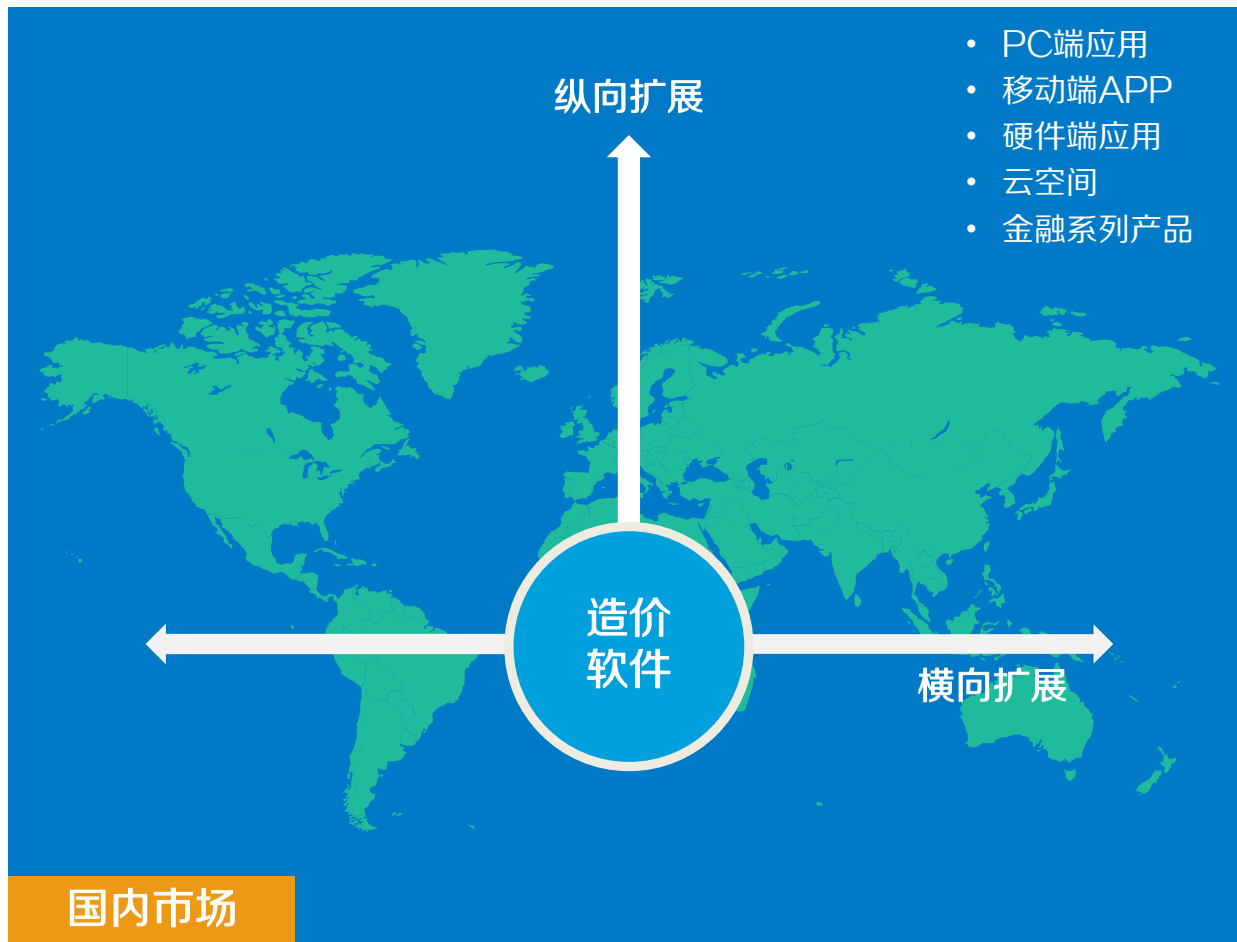

# 产品地图

业务 客户 角色

业务	客户	角色
房建	建设单位/业主	决策层
	设计院所	
	施工企业/项目部	
工业工程	中介公司	管理层
	设材厂商	
	物业公司	
基础设施	专业院校	作业层
	政府部门	

- PC端应用
- 移动端APP
- 硬件端应用
- 云空间
- 金融系列产品

纵向扩展

造价软件

横向扩展

国内市场